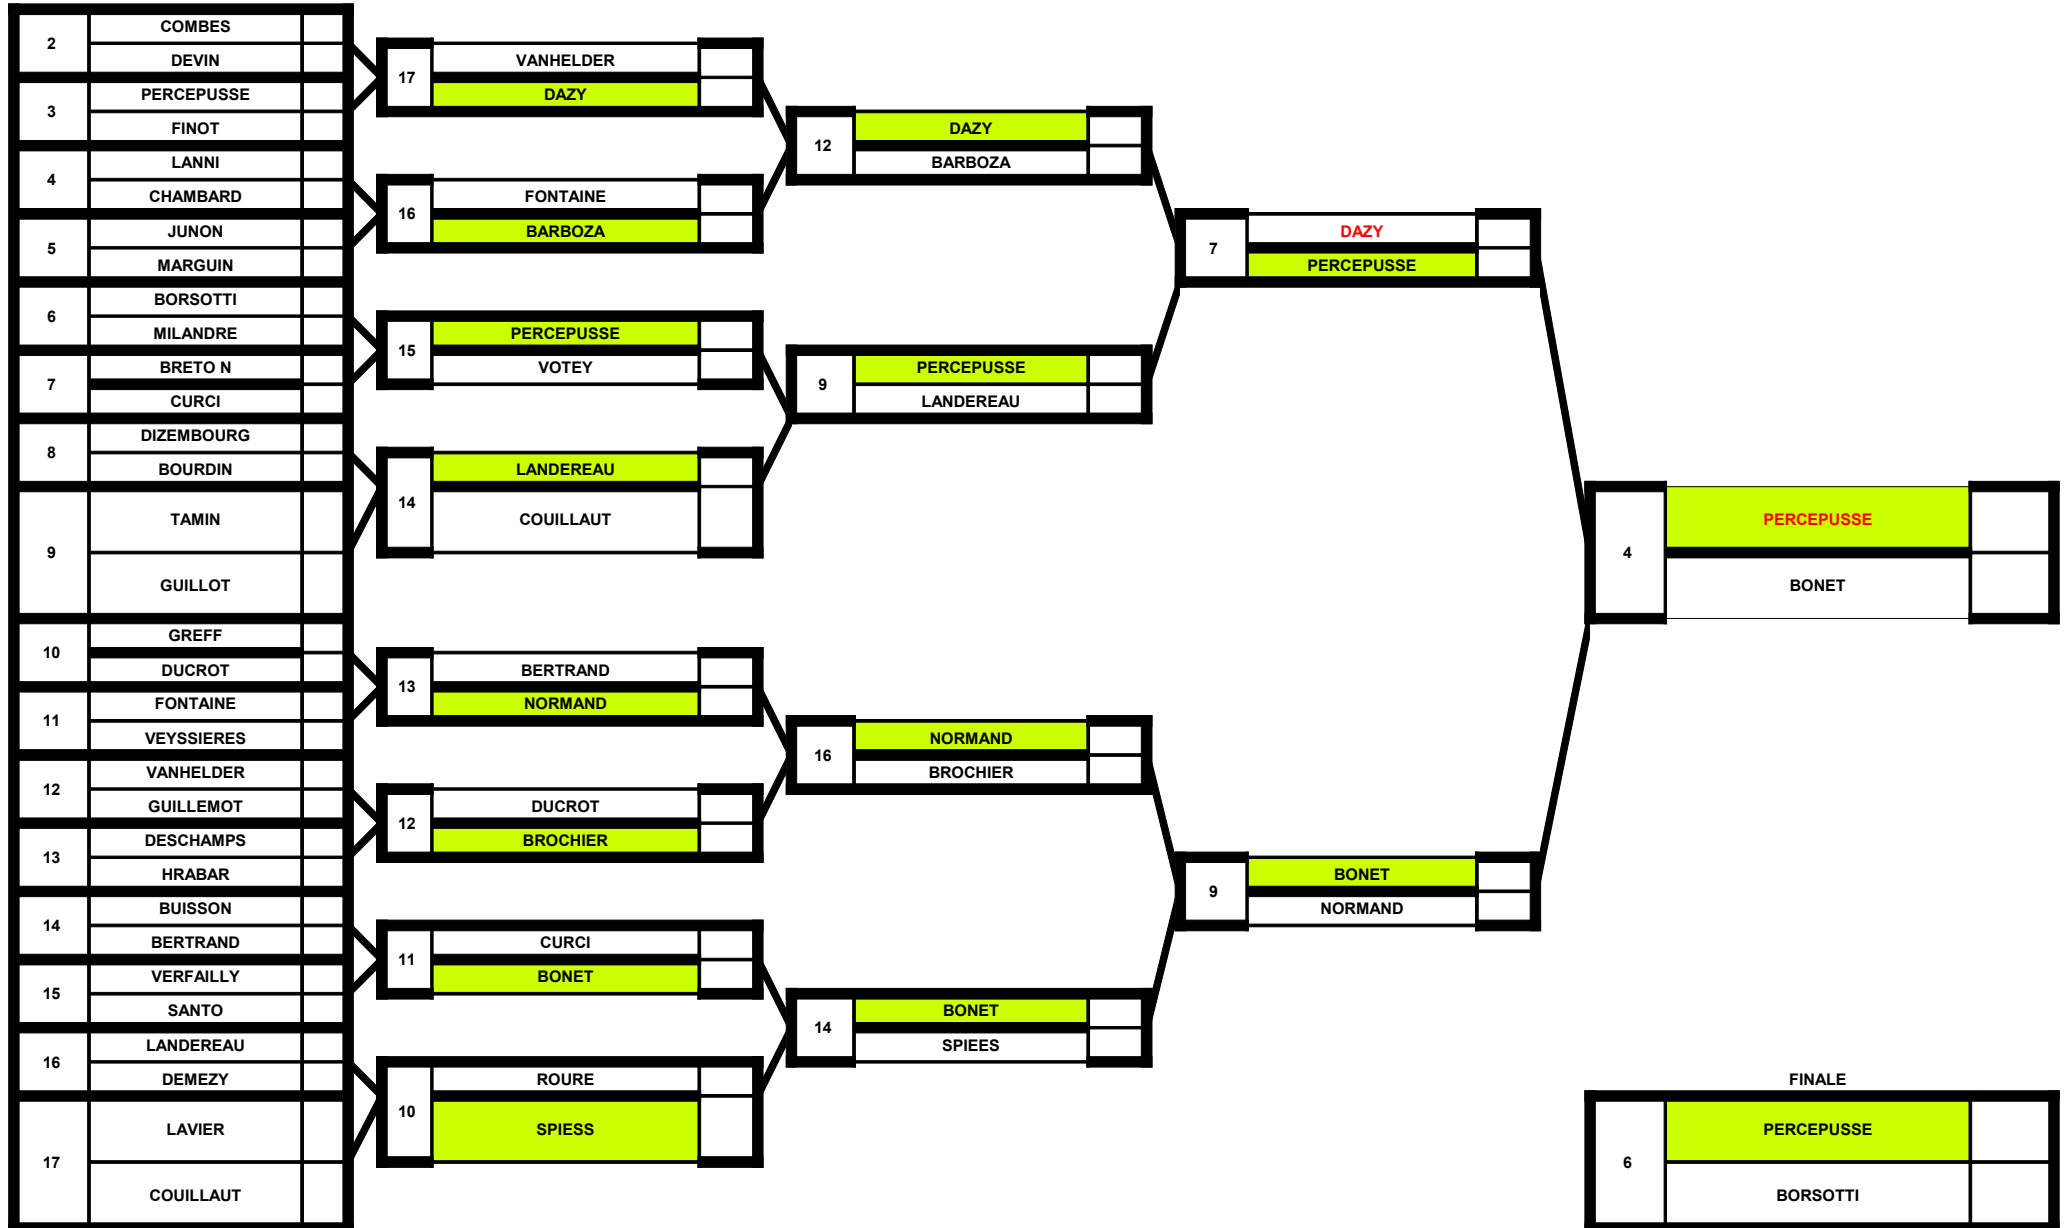

64 DOUBLETTES TALANT

32ème

16ème

8ème

1/4 de finale

1/2 finale

jeu équipe score

08h30

10h00

1