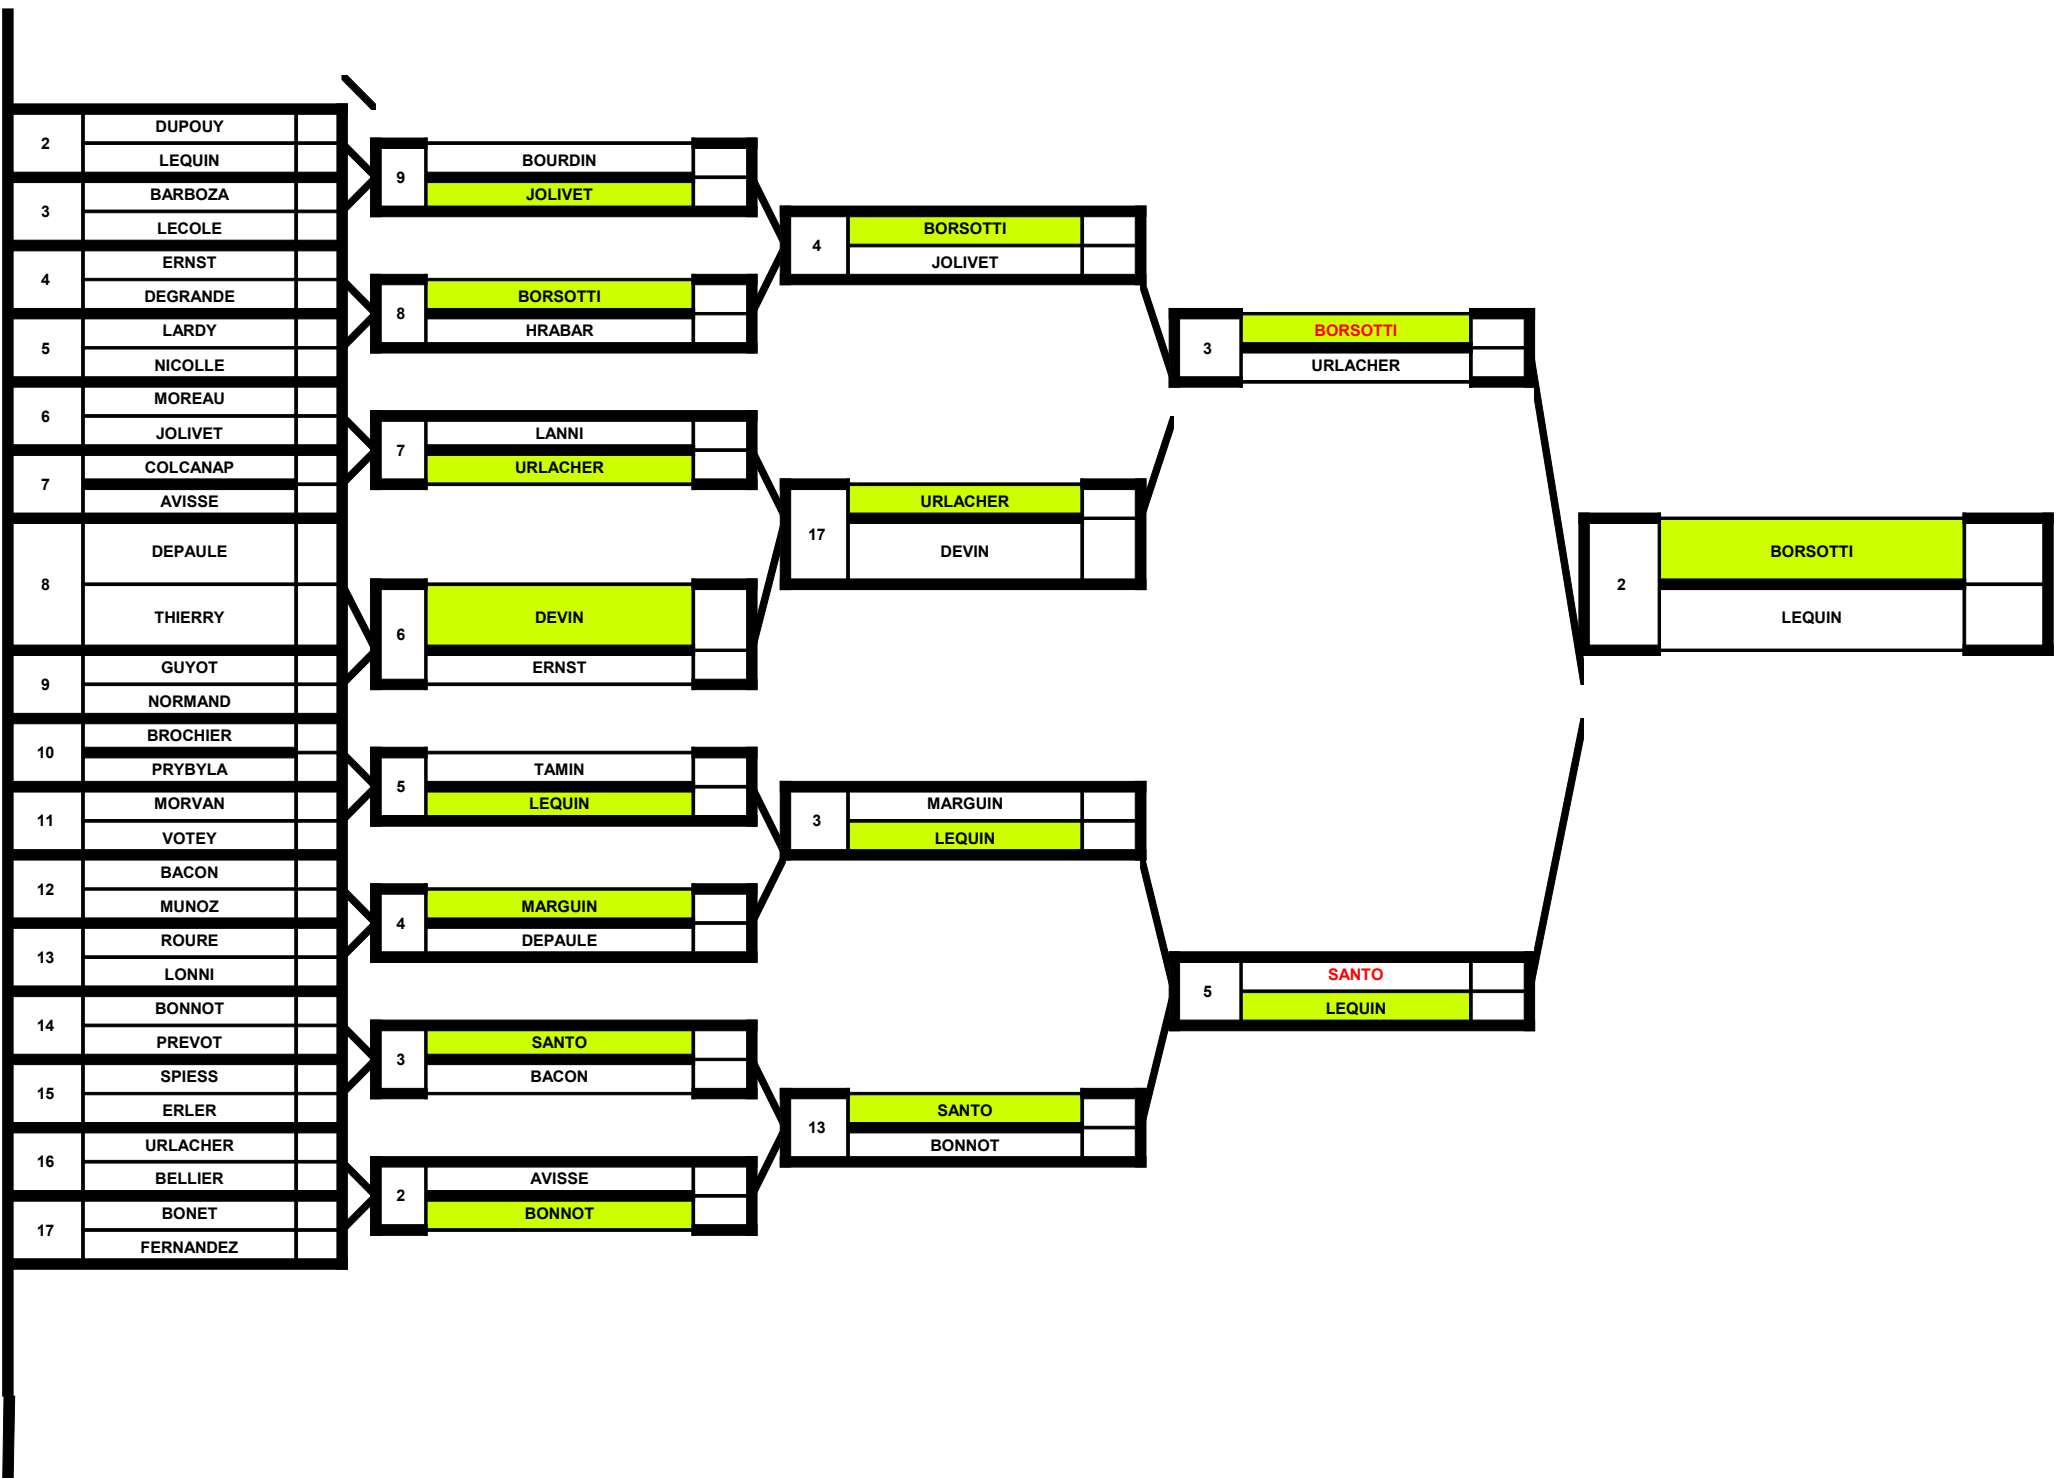

64 DOUBLETTES TALANT

32ème

16ème

8ème

1/4 de finale

1/2 finale

jeu équipe score

08h30

10h00

1